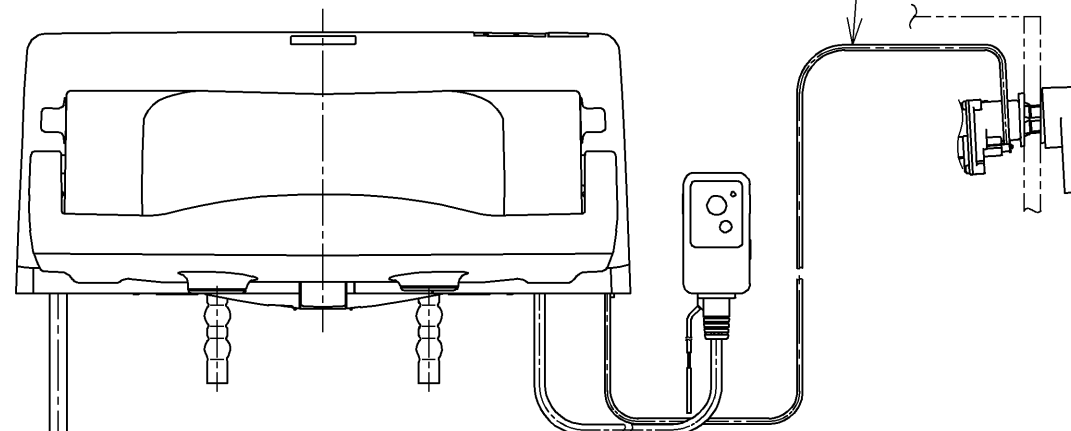

生産中止図番
2013/09

ねじ長 φ4×30(3本)

<特注仕様>
1.便ふたなし品

*定格: AC100V-321W 50/60Hz

TOTO			単位 mm	名称 洗淨脱臭暖房便座
製図 榎原	検図 榎原 松井	日付 10-07-30	尺度 1 : 5	品番 TCF6321EAFV6
備考				図番 TCF6321EAFV6_A0102