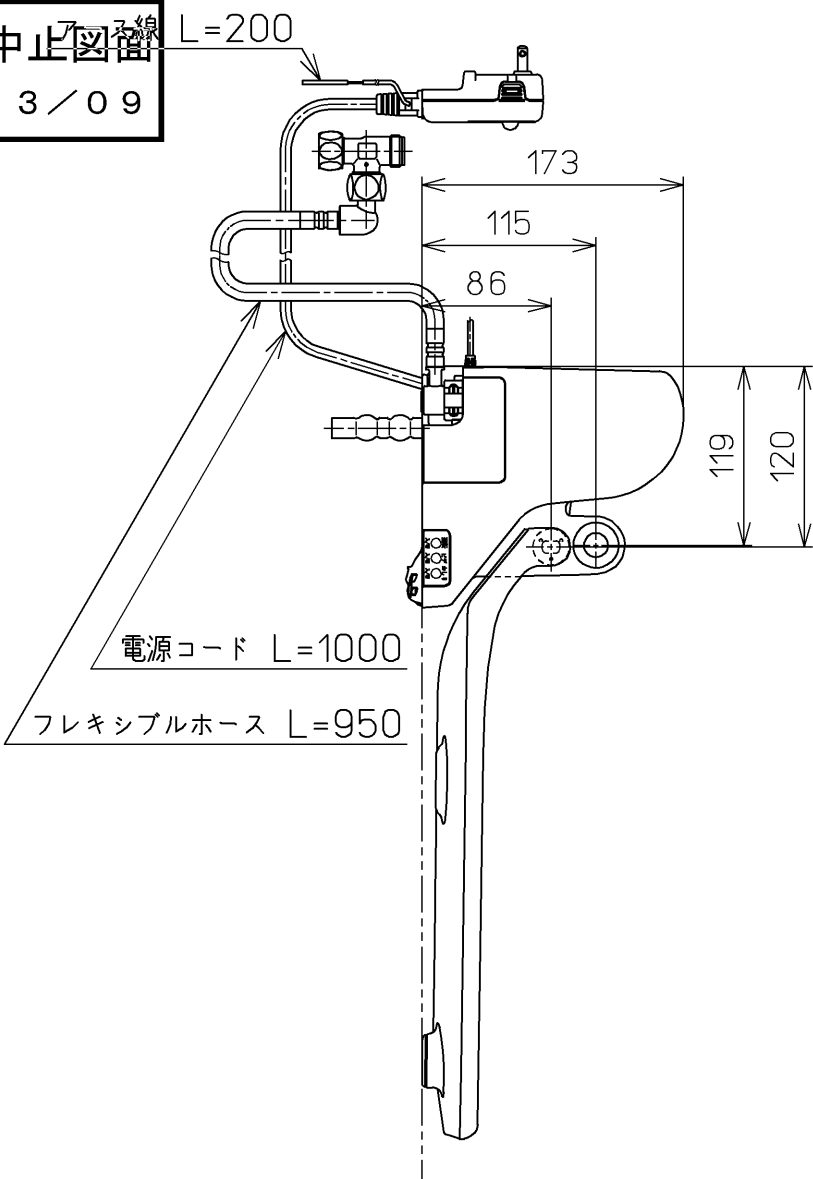

生産中止図番
2013/09

ねじ長 φ4×30(3本)

<特注仕様>
1.便ふたなし品

*定格: AC100V-321W 50/60Hz

TOTO			単位 mm	名称 洗淨脱臭暖房便座
製図 榎原	検図 榎原 松井	日付 10-07-30	尺度 1 : 5	品番 TCF6321EAFV6
備考				図番 TCF6321EAFV6_A0102