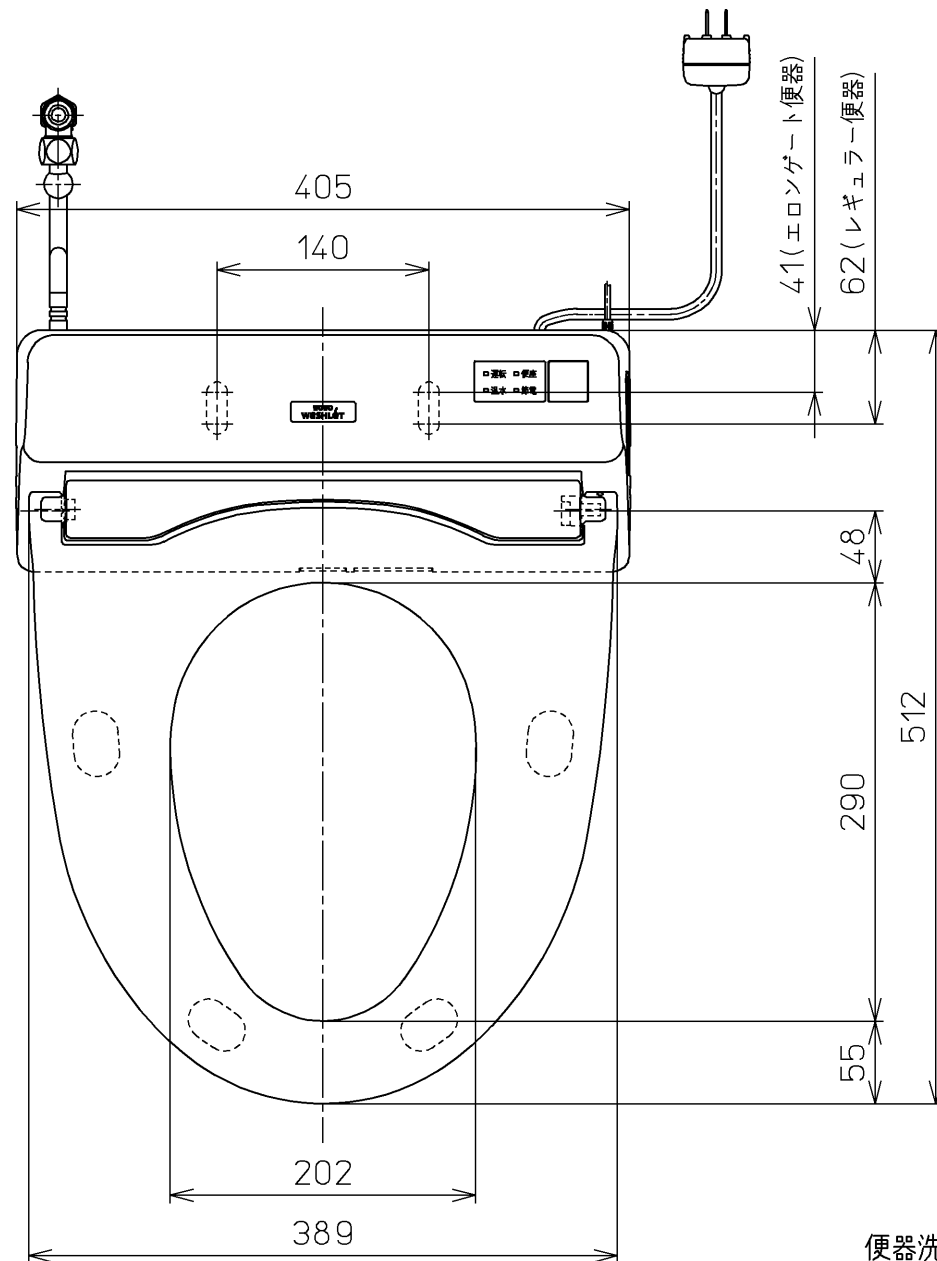

生産中止図番
2013/09

ねじ長 φ4×30(3本)

<特注仕様>
1.便ふたなし品

*定格: AC100V-321W 50/60Hz

TOTO			単位 mm	名称 洗淨脱臭暖房便座
製図 榎原	検図 榎原 松井	日付 10-07-30	尺度 1 : 5	品番 TCF6321EAFV6
備考				図番 TCF6321EAFV6_A0102