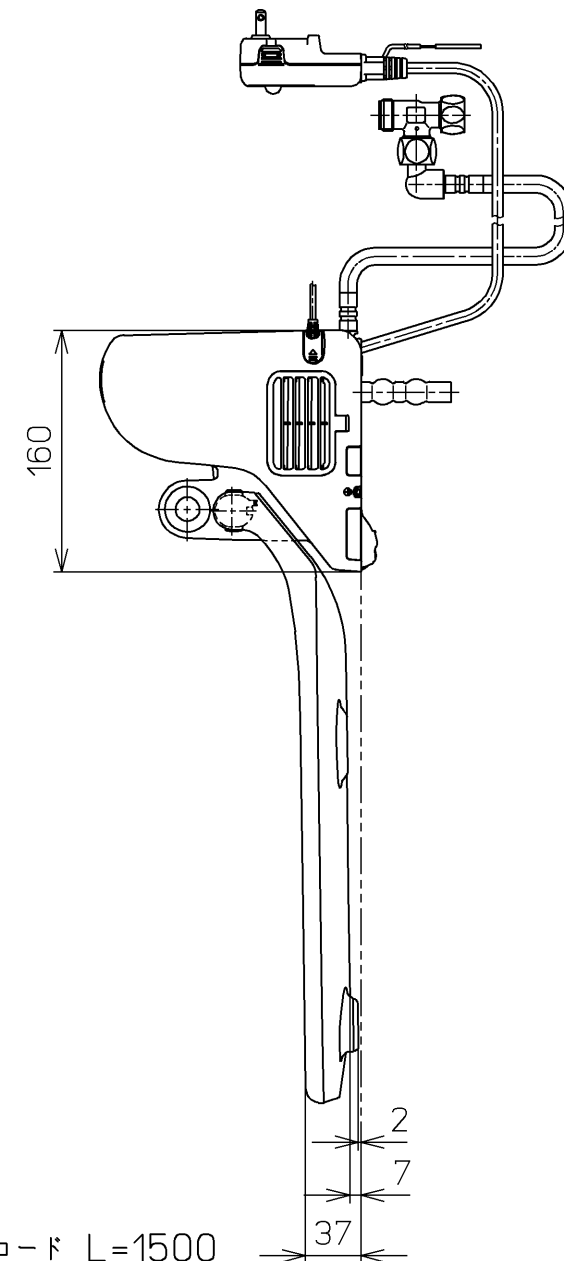

生産中止図番
2013/09

ねじ長 φ4×30(3本)

<特注仕様>
1.便ふたなし品

*定格: AC100V-321W 50/60Hz

TOTO			単位 mm	名称 洗淨脱臭暖房便座
製図 榎原	検図 榎原 松井	日付 10-07-30	尺度 1 : 5	品番 TCF6321EAFV6
備考				図番 TCF6321EAFV6_A0102