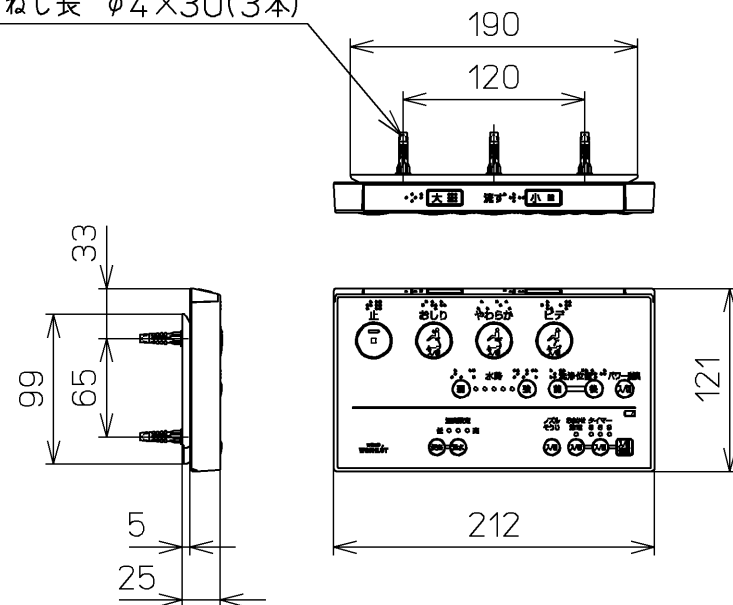

生産中止図番
2013/09

ねじ長 φ4×30(3本)

<特注仕様>
1.便ふたなし品

*定格: AC100V-321W 50/60Hz

TOTO			単位 mm	名称 洗淨脱臭暖房便座
製図 榎原	検図 榎原 松井	日付 10-07-30	尺度 1 : 5	品番 TCF6321EAFV6
備考				図番 TCF6321EAFV6_A0102